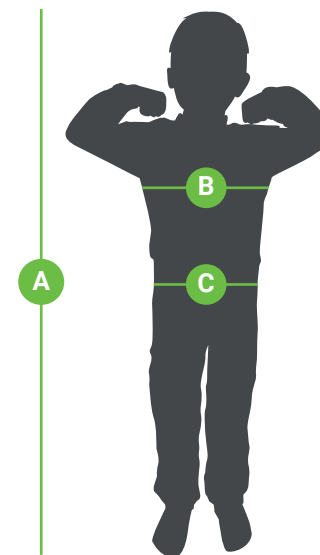

De Small à 5 X Large

De 02 à 16 ans

TAILLE		A	B	C	D	E
		TOUR DE TAILLE	TOUR DE POITRINE	TOUR DE BASSIN	HAUTEUR BAS	HAUTEUR HAUT
S	34/36	68/72	84/88	85/89	106,5	64
M	38/40	76/80	94/96	93/97	107,5	65
L	42/44	84/88	100/104	101/105	108,5	66
XL	46/48	92/96	108/112	109/112	109,5	67
2XL	50/52	100/104	116/120	115/118	110,5	68
3XL	54/56	108/112	124/128	121/124	111,5	69
4XL	58/60	116/120	132/136	127/130	112	69
5XL	62/64	124/128	140/144	133/137	112	69

TAILLE		A	B	C	D	E
		TOUR DE TAILLE	TOUR DE POITRINE	TOUR DE BASSIN	HAUTEUR BAS	HAUTEUR HAUT
S	34/36	66	80	90	102	62
M	38/40	70/74	84/88	94/98	102,5/103	63/64
L	42/44	78/82	92/96	102/106	103,5/104	64,5/65
XL	46/48	86/92	100/104	110/114	104,5/105	65,5/65
2XL	50/52	96/100	110/116	118/122	105,5	66,5/67

TAILLE	A	B	C
	STATURE	TOUR DE POITRINE	TOUR DE BASSIN
2 ANS	85	54	58
4 ANS	110	57	61
6 ANS	116	62	66
8 ANS	128	67	72
10 ANS	140	73	79
12 ANS	152	80	85
14 ANS	164	88	90
16 ANS	176	94	198