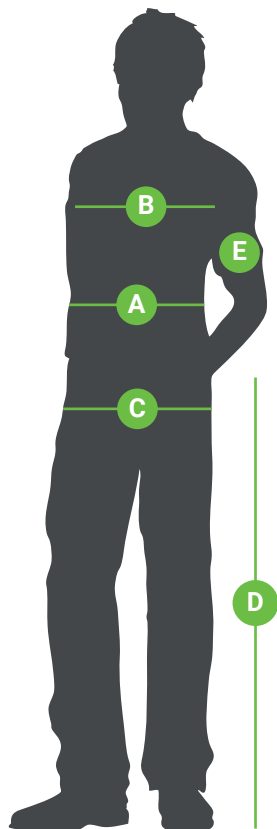

De Small à 5 X Large

De 02 à 16 ans

TAILLE		A	B	C	D	E
		TOUR DE TAILLE	TOUR DE POITRINE	TOUR DE BASSIN	HAUTEUR BAS	HAUTEUR HAUT
S	34/36	68/72	84/88	85/89	106,5	64
M	38/40	76/80	94/96	93/97	107,5	65
L	42/44	84/88	100/104	101/105	108,5	66
XL	46/48	92/96	108/112	109/112	109,5	67
2XL	50/52	100/104	116/120	115/118	110,5	68
3XL	54/56	108/112	124/128	121/124	111,5	69
4XL	58/60	116/120	132/136	127/130	112	69
5XL	62/64	124/128	140/144	133/137	112	69

TAILLE		A	B	C	D	E
		TOUR DE TAILLE	TOUR DE POITRINE	TOUR DE BASSIN	HAUTEUR BAS	HAUTEUR HAUT
S	34/36	66	80	90	102	62
M	38/40	70/74	84/88	94/98	102,5/103	63/64
L	42/44	78/82	92/96	102/106	103,5/104	64,5/65
XL	46/48	86/92	100/104	110/114	104,5/105	65,5/65
2XL	50/52	96/100	110/116	118/122	105,5	66,5/67

TAILLE	A	B	C
	STATURE	TOUR DE POITRINE	TOUR DE BASSIN
2 ANS	85	54	58
4 ANS	110	57	61
6 ANS	116	62	66
8 ANS	128	67	72
10 ANS	140	73	79
12 ANS	152	80	85
14 ANS	164	88	90
16 ANS	176	94	198