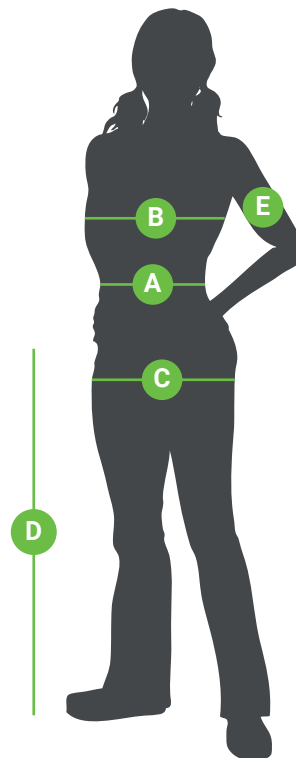

De Small à 5 X Large

De 02 à 16 ans

TAILLE		A	B	C	D	E
		TOUR DE TAILLE	TOUR DE POITRINE	TOUR DE BASSIN	HAUTEUR BAS	HAUTEUR HAUT
S	34/36	68/72	84/88	85/89	106,5	64
M	38/40	76/80	94/96	93/97	107,5	65
L	42/44	84/88	100/104	101/105	108,5	66
XL	46/48	92/96	108/112	109/112	109,5	67
2XL	50/52	100/104	116/120	115/118	110,5	68
3XL	54/56	108/112	124/128	121/124	111,5	69
4XL	58/60	116/120	132/136	127/130	112	69
5XL	62/64	124/128	140/144	133/137	112	69

TAILLE		A	B	C	D	E
		TOUR DE TAILLE	TOUR DE POITRINE	TOUR DE BASSIN	HAUTEUR BAS	HAUTEUR HAUT
S	34/36	66	80	90	102	62
M	38/40	70/74	84/88	94/98	102,5/103	63/64
L	42/44	78/82	92/96	102/106	103,5/104	64,5/65
XL	46/48	86/92	100/104	110/114	104,5/105	65,5/65
2XL	50/52	96/100	110/116	118/122	105,5	66,5/67

TAILLE	A	B	C
	STATURE	TOUR DE POITRINE	TOUR DE BASSIN
2 ANS	85	54	58
4 ANS	110	57	61
6 ANS	116	62	66
8 ANS	128	67	72
10 ANS	140	73	79
12 ANS	152	80	85
14 ANS	164	88	90
16 ANS	176	94	198